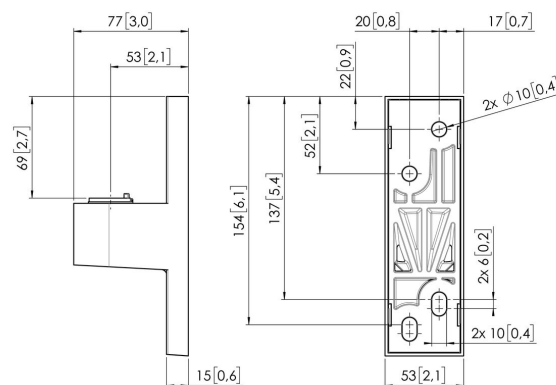

MOMO C101W Muurplaat

Belangrijke voordelen

- In hoogte verstelbaar
- Geschikt voor één, twee of een hele reeks monitoren
- Eenvoudige installatie
- Flexibel modulair systeem
- TÜV gecertificeerd / 10 jaar garantie

Stel je ideale Monitor arm samen Het MOMO C101 Muurbeugel component is onderdeel van MOMO Motion en Motion+. Speciaal ontworpen voor wandmontage. MOMO C101 is geschikt voor monitoren tot 49". Eindeloze mogelijkheden Met slechts enkele componenten kan je zelfs een multi-monitor opstelling maken. Zowel in rechte als gebogen positie. Je installeert de MOMO Monitor arm accessoires en componenten met slechts één inbusleutel, die slim in het product zit verwerkt. Je hebt dus altijd het juiste gereedschap bij de hand.

MOMO C101W Muurplaat

Specificaties

Max. laadgewicht (kg)	20
Max. laadgewicht (Lbs)	44.09
Monteer mogelijkheden	Aan de muur
Artikelnummer (SKU)	7161011
EAN enkele doos	8712285353925
Kleur	Wit
Certificeringen	TÜV
TÜV-gecertificeerd	Ja
Garantie	10 jaar