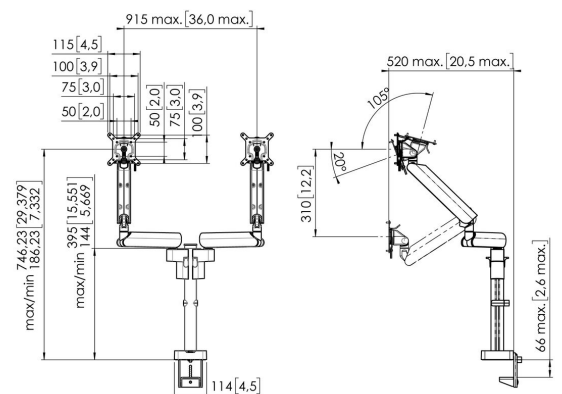

MOMO 4237W Monitorarm Motion Plus

Belangrijke voordelen

- In hoogte verstelbaar
- Geschikt voor één, twee of een hele reeks monitoren
- Gemakkelijk en zonder gereedschap te monteren
- Flexibel modulair systeem
- TÜV gecertificeerd / 10 jaar garantie

De ergonomische Monitor arm voor iedere werkplek MOMO 4237 is een dynamische Monitor arm, voor het bevestigen van 2 monitoren, speciaal ontworpen voor monitoren die regelmatig in hoogte vermeld worden. Bijvoorbeeld op flexwerkplekken. De Monitor arm is geschikt voor schermen tot 34 inch en een gewicht van maximaal 10 kg.

MOMO 4237W Monitorarm Motion Plus

Specificaties

Min. grootte beeldscherm (inch)	10
Max. grootte beeldscherm (inch)	34
Universeel of vast gatenpatroon	Vast
Max. hoogte van interface (mm)	115
Max. breedte van interface (mm)	115
Max. display width (mm)	915
Max. laadgewicht (kg)	20
Max. laadgewicht (Lbs)	44.09
Max. laadgewicht curved beeldscherm (kg)	10
Max. laadgewicht curved beeldscherm (Lbs)	22.05
Max. midden scherm	751
Max. dikte bureau	66
Draaien	Tot 180°
Aantal scharnierpunten	3
Roteren	Tot 180°
Kantelen	Kantelsysteem -20°/+105°
Hoogte aanpassing	Mechanische veer, OneFingerMovement
Verstelbare diepte	Ja
Verstelbare hoogte	Ja
Monteer mogelijkheden	Aan en door het bureau
Artikelnummer (SKU)	7142371
EAN enkele doos	8712285353680
Kleur	Wit
Certificeringen	IGR TÜV
Garantie	10 jaar