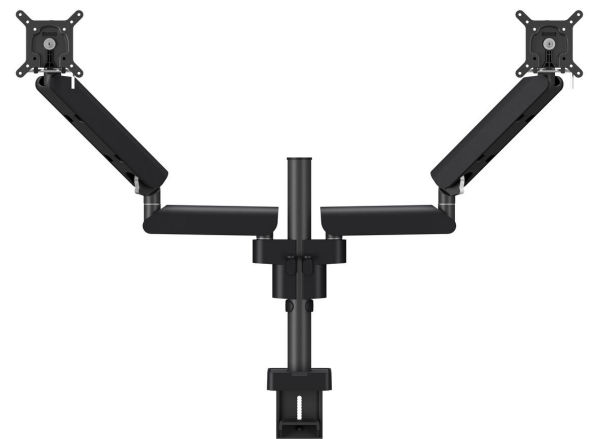

MOMO 4237B Monitorarm Motion Plus

Belangrijke voordelen

- In hoogte verstelbaar
- Geschikt voor één, twee of een hele reeks monitoren
- Gemakkelijk en zonder gereedschap te monteren
- Flexibel modulair systeem
- TÜV gecertificeerd / 10 jaar garantie

De ergonomische Monitor arm voor iedere werkplek MOMO 4237 is een dynamische Monitor arm, voor het bevestigen van 2 monitoren, speciaal ontworpen voor monitoren die regelmatig in hoogte vermeld worden. Bijvoorbeeld op flexwerkplekken. De Monitor arm is geschikt voor schermen tot 34 inch en een gewicht van maximaal 10 kg.

MOMO 4237B Monitorarm Motion Plus

Specificaties

Min. grootte beeldscherm (inch)	10
Max. grootte beeldscherm (inch)	34
Universeel of vast gatenpatroon	Vast
Max. hoogte van interface (mm)	115
Max. breedte van interface (mm)	115
Max. display width (mm)	915
Max. laadgewicht (kg)	20
Max. laadgewicht (Lbs)	44.09
Max. laadgewicht curved beeldscherm (kg)	10
Max. laadgewicht curved beeldscherm (Lbs)	22.05
Max. midden scherm	751
Max. dikte bureau	66
Draaien	Tot 180°
Aantal scharnierpunten	3
Roteren	Tot 180°
Kantelen	Kantelsysteem -20°/+105°
Hoogte aanpassing	Mechanische veer, OneFingerMovement
Verstelbare diepte	Ja
Verstelbare hoogte	Ja
Monteer mogelijkheden	Aan en door het bureau
Artikelnummer (SKU)	7142370
EAN enkele doos	8712285353666
Kleur	Zwart
Certificeringen	IGR TÜV
Garantie	10 jaar