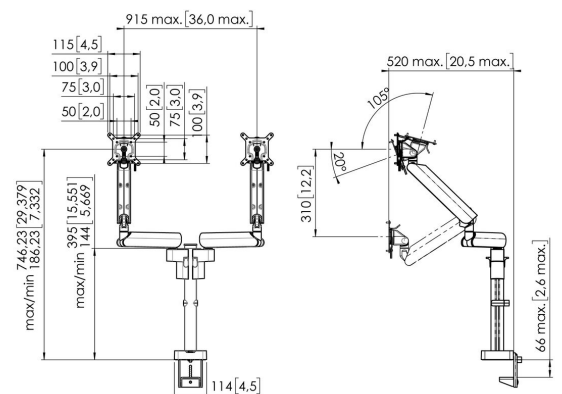

De ergonomische Monitor arm voor iedere werkplek MOMO 4237 is een dynamische Monitor arm, voor het bevestigen van 2 monitoren, speciaal ontworpen voor monitoren die regelmatig in hoogte vermeld worden. Bijvoorbeeld op flexwerkplekken. De Monitor arm is geschikt voor schermen tot 34 inch en een gewicht van maximaal 10 kg.

MOMO 4237B Monitorarm Motion Plus

Specificaties

Min. grootte beeldscherm (inch)	10
Max. grootte beeldscherm (inch)	34
Universeel of vast gatenpatroon	Vast
Max. hoogte van interface (mm)	115
Max. breedte van interface (mm)	115
Max. display width (mm)	915
Max. laadgewicht (kg)	20
Max. laadgewicht (Lbs)	44.09
Max. laadgewicht curved beeldscherm (kg)	10
Max. laadgewicht curved beeldscherm (Lbs)	22.05
Max. midden scherm	751
Max. dikte bureau	66
Draaien	Tot 180°
Aantal scharnierpunten	3
Roteren	Tot 180°
Kantelen	Kantelsysteem -20°/+105°
Hoogte aanpassing	Mechanische veer, OneFingerMovement
Verstelbare diepte	Ja
Verstelbare hoogte	Ja
Monteer mogelijkheden	Aan en door het bureau
Artikelnummer (SKU)	7142370
EAN enkele doos	8712285353666
Kleur	Zwart
Certificeringen	IGR TÜV
Garantie	10 jaar