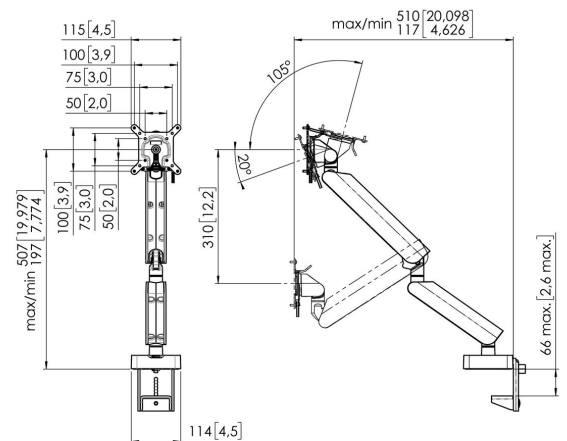

De ergonomische Monitor arm voor iedere werkplek MOMO 4138 is een dynamische Monitor arm, speciaal ontworpen voor monitoren die regelmatig in hoogte versteld worden. Bijvoorbeeld op flexwerkplekken. De Monitor arm is geschikt voor schermen tot 43 inch en een gewicht van maximaal 10 kg.

MOMO 4138B Monitorarm Motion Plus

Specificaties

Min. grootte beeldscherm (inch)	10
Max. grootte beeldscherm (inch)	43
Universeel of vast gatenpatroon	Vast
Max. hoogte van interface (mm)	115
Max. breedte van interface (mm)	115
Max. laadgewicht (kg)	10
Max. laadgewicht (Lbs)	22.05
Max. laadgewicht curved beeldscherm (kg)	10
Max. laadgewicht curved beeldscherm (Lbs)	22.05
Max. midden scherm	507
Max. dikte bureau	66
Draaien	Tot 180°
Aantal scharnierpunten	3
Roteren	Tot 180°
Kantelen	Kantelsysteem -20°/+105°
Hoogte aanpassing	Mechanische veer, OneFingerMovement
Verstelbare diepte	Ja
Verstelbare hoogte	Ja
Monteer mogelijkheden	Aan en door het bureau
Artikelnummer (SKU)	7141380
EAN enkele doos	8712285353543
Kleur	Zwart
Certificeringen	IGR TÜV
Garantie	10 jaar