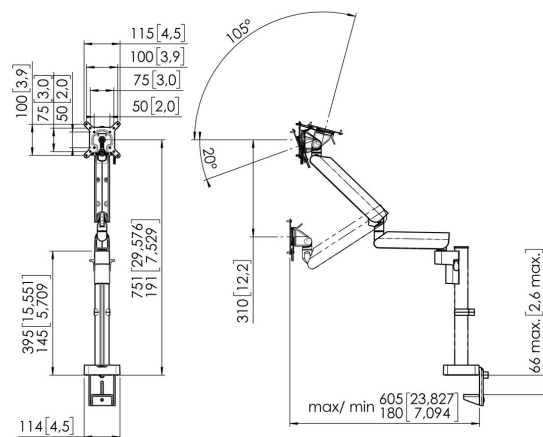

## MOMO 4137W Monitorarm Motion Plus

De ergonomische Monitor arm voor iedere werkplek MOMO 4137 is een dynamische Monitor arm, speciaal ontworpen voor monitoren die regelmatig in hoogte versteld worden. Bijvoorbeeld op flexwerkplekken. De Monitor arm is geschikt voor schermen tot 43 inch en een gewicht van maximaal 10 kg.

### Specificaties

Min. grootte beeldscherm (inch)	10
Max. grootte beeldscherm (inch)	43
Universeel of vast gatenpatroon	Vast
Max. hoogte van interface (mm)	115
Max. breedte van interface (mm)	115
Max. laadgewicht (kg)	10
Max. laadgewicht (Lbs)	22.05
Max. laadgewicht curved beeldscherm (kg)	10
Max. laadgewicht curved beeldscherm (Lbs)	22.05
Max. midden scherm	751
Max. dikte bureau	66
Draaien	Tot 180°
Aantal scharnierpunten	3
Roteren	Tot 180°
Kantelen	Kantelsysteem -20°/+105°
Hoogte aanpassing	Mechanische veer, OneFingerMovement
Verstelbare diepte	Ja
Verstelbare hoogte	Ja
Monteer mogelijkheden	Aan en door het bureau
Artikelnummer (SKU)	7141371
EAN enkele doos	8712285353642
Kleur	Wit
Certificeringen	IGR TÜV
Garantie	10 jaar