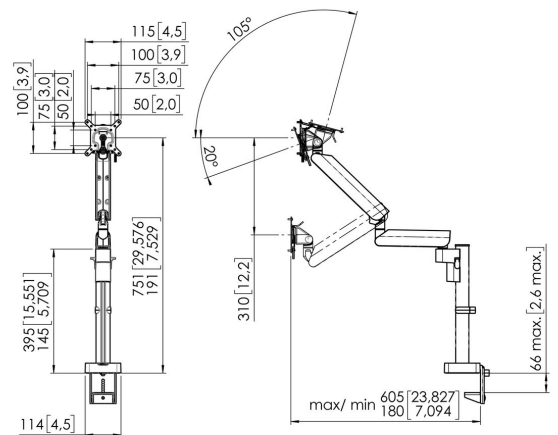

De ergonomische Monitor arm voor iedere werkplek MOMO 4137 is een dynamische Monitor arm, speciaal ontworpen voor monitoren die regelmatig in hoogte versteld worden. Bijvoorbeeld op flexwerkplekken. De Monitor arm is geschikt voor schermen tot 43 inch en een gewicht van maximaal 10 kg.

MOMO 4137B Monitorarm Motion Plus

Specificaties

Min. grootte beeldscherm (inch)	10
Max. grootte beeldscherm (inch)	43
Universeel of vast gatenpatroon	Vast
Max. hoogte van interface (mm)	115
Max. breedte van interface (mm)	115
Max. laadgewicht (kg)	10
Max. laadgewicht (Lbs)	22.05
Max. laadgewicht curved beeldscherm (kg)	10
Max. laadgewicht curved beeldscherm (Lbs)	22.05
Max. midden scherm	751
Max. dikte bureau	66
Draaien	Tot 180°
Aantal scharnierpunten	3
Roteren	Tot 180°
Kantelen	Kantelsysteem -20°/+105°
Hoogte aanpassing	Mechanische veer, OneFingerMovement
Verstelbare diepte	Ja
Verstelbare hoogte	Ja
Monteer mogelijkheden	Aan en door het bureau
Artikelnummer (SKU)	7141370
EAN enkele doos	8712285353628
Kleur	Zwart
Certificeringen	IGR TÜV
Garantie	10 jaar