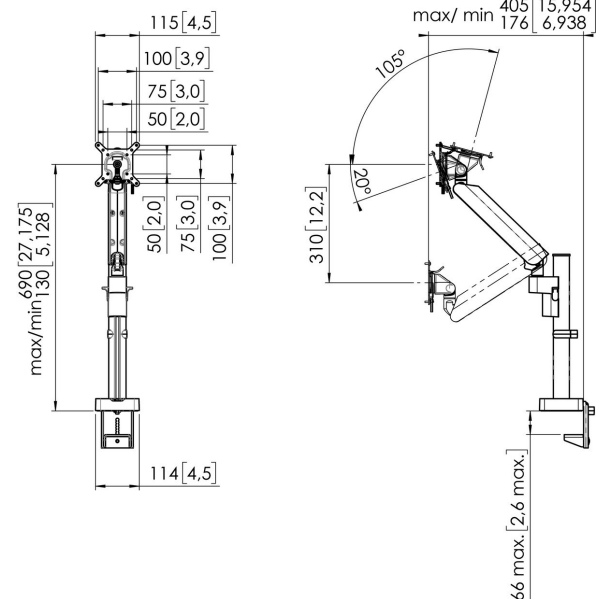

MOMO 4127W Monitorarm Motion Plus

Belangrijke voordelen

- In hoogte verstelbaar
- Geschikt voor één, twee of een hele reeks monitoren
- Gemakkelijk en zonder gereedschap te monteren
- Flexibel modulair systeem
- TÜV gecertificeerd / 10 jaar garantie

De ergonomische Monitor arm voor iedere werkplek MOMO 4127 is een dynamische Monitor arm, speciaal ontworpen voor monitoren die regelmatig in hoogte versteld worden. Bijvoorbeeld op flexwerkplekken. De Monitor arm is geschikt voor schermen tot 43 inch en een gewicht van maximaal 10 kg.

MOMO 4127W Monitorarm Motion Plus

Specificaties

Min. grootte beeldscherm (inch)	10
Max. grootte beeldscherm (inch)	43
Universeel of vast gatenpatroon	Vast
Max. hoogte van interface (mm)	115
Max. breedte van interface (mm)	115
Max. laadgewicht (kg)	10
Max. laadgewicht (Lbs)	22.05
Max. laadgewicht curved beeldscherm (kg)	10
Max. laadgewicht curved beeldscherm (Lbs)	22.05
Max. midden scherm	690
Max. dikte bureau	66
Draaien	Tot 180°
Aantal scharnierpunten	2
Roteren	Tot 180°
Kantelen	Kantelsysteem -20°/+105°
Hoogte aanpassing	Mechanische veer, OneFingerMovement
Verstelbare diepte	Ja
Verstelbare hoogte	Ja
Monteer mogelijkheden	Aan en door het bureau
Artikelnummer (SKU)	7141271
EAN enkele doos	8712285353604
Kleur	Wit
Certificeringen	IGR TÜV
Garantie	10 jaar