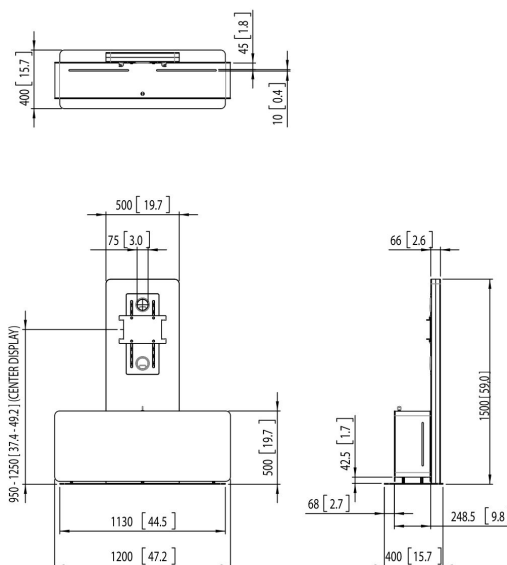

PVF 4112S Videoconferencing meubel

Belangrijke voordelen

- Geïntegreerde opslag
- Vervaardigd van hoogwaardige materialen

De PVF 4112 is een standalone meubel voor enkele schermen van 55" tot 90" en dubbele schermen van maximaal 65". Het meubel wordt gecombineerd met de Connect-it interface platen en interface display strips. Met de houders van Vogel's voor camera (PVA 50xx) en luidsprekers (PVA 43xx) beschikt u over een complete oplossing voor videoconferencing.

PVF 4112S Videoconferencing meubel

Specificaties

Max. grootte beeldscherm (inch)	90
Max. laadgewicht (kg)	80
Max. laadgewicht (Lbs)	176.37
Afsluitbaar	True
Hoogte	1500
Breedte	1200
Diepte	400
Internal width (mm)	1200
Artikelnummer (SKU)	7141124
EAN enkele doos	8712285330346
Kleur	Zilver
Certificeringen	TAA TÜV
TÜV-gecertificeerd	Ja
Garantie	5 jaar