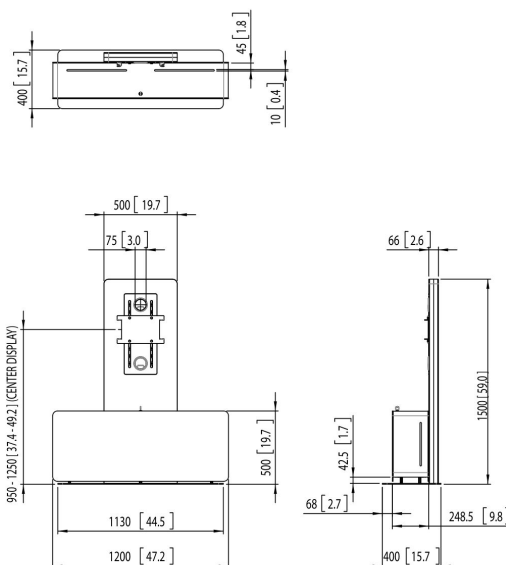

PVF 4112W Videoconferencing meubel

Belangrijke voordelen

- Geïntegreerde opslag
- Vervaardigd van hoogwaardige materialen

De PVF 4112 is een standalone meubel voor enkele schermen van 55" tot 90" en dubbele schermen van maximaal 65". Het meubel wordt gecombineerd met de Connect-it interface platen en interface display strips. Met de houders van Vogel's voor camera (PVA 50xx) en luidsprekers (PVA 43xx) beschikt u over een complete oplossing voor videoconferencing.

PVF 412W Videoconferencing meubel

Specificaties

Max. grootte beeldscherm (inch)	90
Max. laadgewicht (kg)	80
Max. laadgewicht (Lbs)	176.37
Afsluitbaar	True
Hoogte	1500
Breedte	1200
Diepte	400
Internal width (mm)	1200
Artikelnummer (SKU)	7141121
EAN enkele doos	8712285330384
Kleur	Wit
Certificeringen	TAA TÜV
TÜV-gecertificeerd	Ja
Garantie	5 jaar