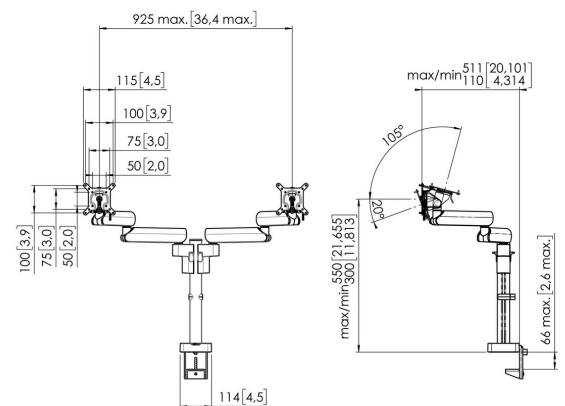

## MOMO 2237W Monitorarm Motion

### Belangrijke voordelen

- In hoogte verstelbaar
- Geschikt voor één, twee of een hele reeks monitoren
- Eenvoudige installatie
- Flexibel modulair systeem
- TÜV gecertificeerd / 10 jaar garantie

De ergonomische Monitor arm voor iedere werkplek MOMO 2237 is een Monitor arm, speciaal ontworpen voor twee monitoren die in hoogte versteld worden. De Monitor arm is geschikt voor schermen tot 34 inch en een gewicht van maximaal 20 kg.

### Specificaties

Min. grootte beeldscherm (inch)	10
Max. grootte beeldscherm (inch)	34
Universeel of vast gatenpatroon	Vast
Max. hoogte van interface (mm)	115
Max. breedte van interface (mm)	115
Max. display width (mm)	925
Max. laadgewicht (kg)	20
Max. laadgewicht (Lbs)	44.09
Max. laadgewicht curved beeldscherm (kg)	10
Max. laadgewicht curved beeldscherm (Lbs)	22.05
Max. midden scherm	550
Max. dikte bureau	66
Draaien	Tot 180°
Aantal scharnierpunten	3
Roteren	Tot 180°
Kantelen	Kantelsysteem -20°/+105°
Hoogte aanpassing	Handmatig
Verstelbare diepte	Ja
Verstelbare hoogte	Ja
Monteer mogelijkheden	Aan en door het bureau
Artikelnummer (SKU)	7122371
EAN enkele doos	8712285353888
Kleur	Wit
Certificeringen	IGR TÜV
Garantie	10 jaar