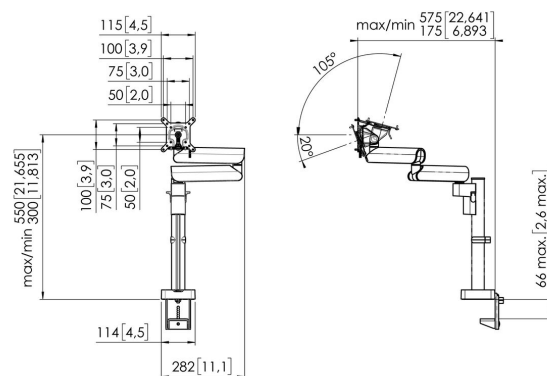

MOMO 2137W Monitorarm Motion

Belangrijke voordelen

- In hoogte verstelbaar
- Geschikt voor één, twee of een hele reeks monitoren
- Eenvoudige installatie
- Flexibel modulair systeem
- TÜV gecertificeerd / 10 jaar garantie

De ergonomische Monitor arm voor iedere werkplek MOMO 2137 is een Monitor arm, speciaal ontworpen voor monitoren die in hoogte versteld worden. De Monitor arm is geschikt voor schermen tot 43 inch en een gewicht van maximaal 20 kg.

MOMO 2137W Monitorarm Motion

Specificaties

Min. grootte beeldscherm (inch)	10
Max. grootte beeldscherm (inch)	43
Universeel of vast gatenpatroon	Vast
Max. hoogte van interface (mm)	115
Max. breedte van interface (mm)	115
Max. laadgewicht (kg)	20
Max. laadgewicht (Lbs)	44.09
Max. laadgewicht curved beeldscherm (kg)	10
Max. laadgewicht curved beeldscherm (Lbs)	22.05
Max. midden scherm	550
Max. dikte bureau	66
Draaien	Tot 180°
Aantal scharnierpunten	3
Roteren	Tot 180°
Kantelen	Kantelsysteem -20°/+105°
Hoogte aanpassing	Handmatig
Verstelbare diepte	Ja
Verstelbare hoogte	Ja
Monteer mogelijkheden	Aan en door het bureau
Artikelnummer (SKU)	7121371
EAN enkele doos	8712285353840
Kleur	Wit
Certificeringen	IGR TÜV
Garantie	10 jaar