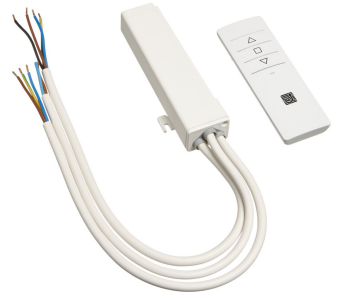

PPA 902 RF Afstandsbedieningsset

PPA 902 RF afstandsbedienings set voor de projector liften PPL 2035, PPL 2100 en PPL 2170. De set bevat een afstandsbediening en een ontvanger. De afstandsbediening stuurt Radio Frequentie signalen, met 868 MHz, die door muren, ramen en deuren gaan. De ontvanger kan door zijn kleine afmetingen eenvoudig weggewerkt worden.

PPA 902 RF Afstandsbedieningsset

Specificaties

Voltage (V)	220 V, 50 Hz 230 V, 50 Hz
Artikelnummer (SKU)	7099021
EAN enkele doos	8712285338205
Kleur	Wit
Certificeringen	CE TAA
Garantie	2 jaar
Garantie op elektrische onderdelen	2 jaar