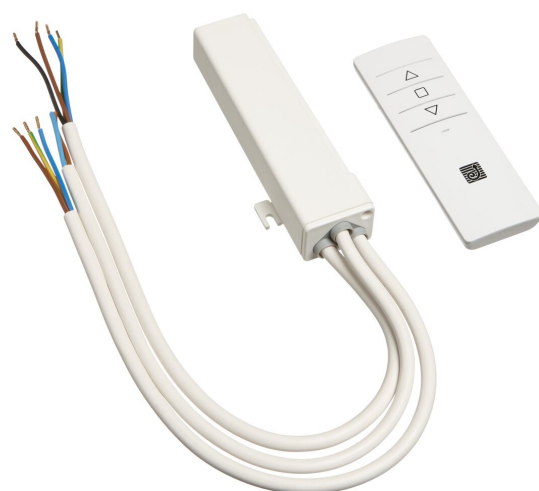

PPA 902 RF Afstandsbedieningsset

PPA 902 RF afstandsbedienings set voor de projector liften PPL 2035, PPL 2100 en PPL 2170. De set bevat een afstandsbediening en een ontvanger. De afstandsbediening stuurt Radio Frequentie signalen, met 868 MHz, die door muren, ramen en deuren gaan. De ontvanger kan door zijn kleine afmetingen eenvoudig weggewerkt worden.

PPA 902 RF Afstandsbedieningsset

Specificaties

Voltage (V)	220 V, 50 Hz 230 V, 50 Hz
Artikelnummer (SKU)	7099021
EAN enkele doos	8712285338205
Kleur	Wit
Certificeringen	CE TAA
Garantie	2 jaar
Garantie op elektrische onderdelen	2 jaar