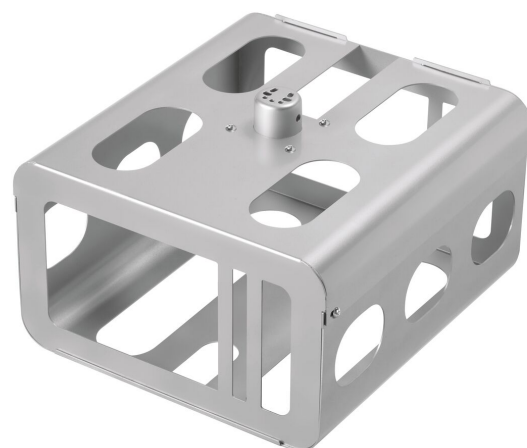

PPA 310 Projector anti-diefstalbehuizing

De PPA 310 is een anti-diefstal behuizing voor kleine-middelgrote projectoren, terwijl de PPA 320 is ontworpen voor grotere projectoren. Beide bieden een maximale bescherming van projectoren in scholen en in openbare omgevingen. De behuizingen zijn speciaal ontworpen om diefstal van gemonteerde projectors te voorkomen. Max. projectoraafmeting 410 x 410 x 130 mm (B x D x H)

PPA 310 Projector anti-diefstalbehuizing

Specificaties

Hoogte	264
Breedte	341
Diepte	475
Artikelnummer (SKU)	7093104
EAN enkele doos	8712285322709
Kleur	Zilver
Certificeringen	TAA
Garantie	5 jaar

VOGEL'S HOLDING BV (©)