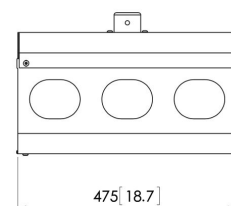

PPA 310 Projector anti-diefstalbehuizing

De PPA 310 is een anti-diefstal behuizing voor kleine-middelgrote projectoren, terwijl de PPA 320 is ontworpen voor grotere projectoren. Beide bieden een maximale bescherming van projectoren in scholen en in openbare omgevingen. De behuizingen zijn speciaal ontworpen om diefstal van gemonteerde projectors te voorkomen. Max. projectoraafmeting 410 x 410 x 130 mm (B x D x H)

PPA 310 Projector anti-diefstalbehuizing

Specificaties

Hoogte	264
Breedte	341
Diepte	475
Artikelnummer (SKU)	7093104
EAN enkele doos	8712285322709
Kleur	Zilver
Certificeringen	TAA
Garantie	5 jaar

VOGEL'S HOLDING BV (©)