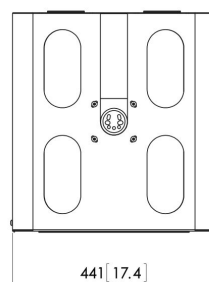

PPA 310 Projector anti-diefstalbehuizing

De PPA 310 is een anti-diefstal behuizing voor kleine-middelgrote projectoren, terwijl de PPA 320 is ontworpen voor grotere projectoren. Beide bieden een maximale bescherming van projectoren in scholen en in openbare omgevingen. De behuizingen zijn speciaal ontworpen om diefstal van gemonteerde projectors te voorkomen. Max. projectoraafmeting 410 x 410 x 130 mm (B x D x H)

PPA 310 Projector anti-diefstalbehuizing

Specificaties

Hoogte	264
Breedte	341
Diepte	475
Artikelnummer (SKU)	7093104
EAN enkele doos	8712285322709
Kleur	Zilver
Certificeringen	TAA
Garantie	5 jaar

VOGEL'S HOLDING BV (©)