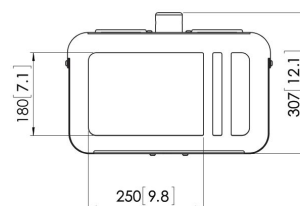

PPA 310 Projector anti-diefstalbehuizing

De PPA 310 is een anti-diefstal behuizing voor kleine-middelgrote projectoren, terwijl de PPA 320 is ontworpen voor grotere projectoren. Beide bieden een maximale bescherming van projectoren in scholen en in openbare omgevingen. De behuizingen zijn speciaal ontworpen om diefstal van gemonteerde projectors te voorkomen. Max. projectoraafmeting 410 x 410 x 130 mm (B x D x H)

PPA 310 Projector anti-diefstalbehuizing

Specificaties

Hoogte	264
Breedte	341
Diepte	475
Artikelnummer (SKU)	7093104
EAN enkele doos	8712285322709
Kleur	Zilver
Certificeringen	TAA
Garantie	5 jaar

VOGEL'S HOLDING BV (©)