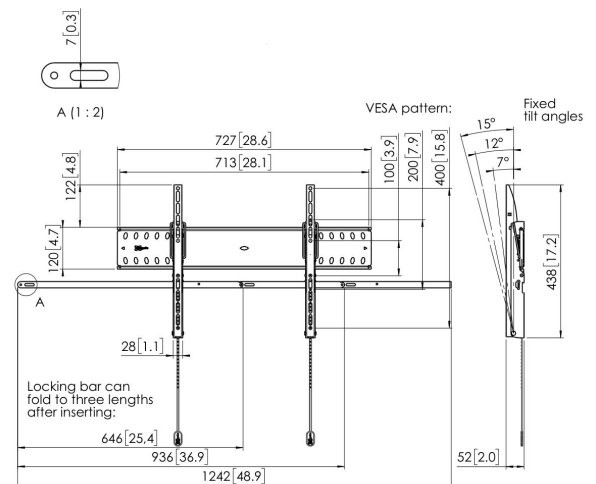

PFW 4710 Display muurbeugel

Belangrijke voordelen

- Eenvoudige installatie
- Stijlvol design
- Diefstalpreventie

Deze vergrendelbare muurbeugel met kantelfunctie helpt grote platte schermen in openbare ruimten te beschermen tegen diefstal. De PFW 4000-serie wandsteunen zijn ontworpen voor openbare ruimten die niet onder voortdurend toezicht kunnen staan. Het Vogel's Autolock®-mechanisme vergrendelt het display veilig op zijn plaats en het gestroomlijnde ontwerp zorgt voor een strakke, stijlvolle look. De PFW 4710 is geschikt voor schermen van 55 - 65 inch, met een maximaal gewicht van 75 kg.

PFW 4710 Display muurbeugel

Specificaties

Min. grootte beeldscherm (inch)	55
Max. grootte beeldscherm (inch)	65
Min. horizontaal gatenpatroon (mm)	100
Max. horizontaal gatenpatroon (mm)	600
Min. verticaal gatenpatroon (mm)	100
Max. verticaal gatenpatroon (mm)	400
Max. hoogte van interface (mm)	438
Max. breedte van interface (mm)	727
Max. laadgewicht (kg)	75
Max. laadgewicht (Lbs)	165.35
Kantelen	Kantelsysteem tot 15°
Positie	Landscape
Onderhoudspositie	Nee
Opties vergrendeling	Slot inbegrepen / geïntegreerd
Autolock	True
Afsluitbaar	True
Artikelnummer (SKU)	7047100
EAN enkele doos	8712285338663
Kleur	Zwart
Certificeringen	TÜV
TÜV-gecertificeerd	Ja
Garantie	5 jaar