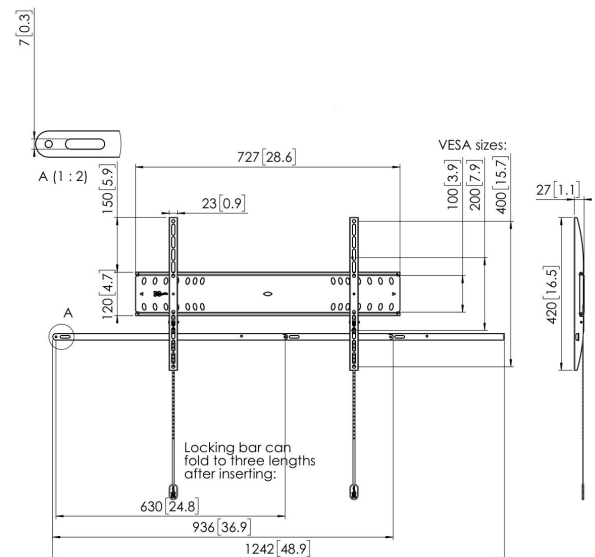

## PFW 4700 Display muurbeugel

### Belangrijke voordelen

- Eenvoudige installatie
- Stijlvol design
- Diefstalpreventie

De vaste, vergrendelbare wandsteun PFW 4700 helpt extra grote platte schermen in openbare ruimten te beschermen tegen diefstal. De PFW 4000-serie is ontworpen voor openbare ruimten die niet onder voortdurend toezicht kunnen staan. Het Vogel's Autolock®-mechanisme vergrendelt het display veilig op zijn plaats en het gestroomlijnde ontwerp zorgt voor een strakke, stijlvolle look. De PFW 4700 is geschikt voor schermen van 55 - 80 inch, met een maximaal gewicht van 75 kg.

# Specificaties

Min. grootte beeldscherm (inch)	55
Max. grootte beeldscherm (inch)	80
Min. horizontaal gatenpatroon (mm)	100
Max. horizontaal gatenpatroon (mm)	600
Min. verticaal gatenpatroon (mm)	100
Max. verticaal gatenpatroon (mm)	400
Max. hoogte van interface (mm)	420
Max. breedte van interface (mm)	727
Max. laadgewicht (kg)	75
Max. laadgewicht (Lbs)	165.35
Positie	Landscape
Onderhoudspositie	Nee
Opties vergrendeling	Slot inbegrepen / geïntegreerd
Autolock	True
Afsluitbaar	True
Artikelnummer (SKU)	7047000
EAN enkele doos	8712285338649
Kleur	Zwart
Certificeringen	TÜV
TÜV-gecertificeerd	Ja
Garantie	5 jaar