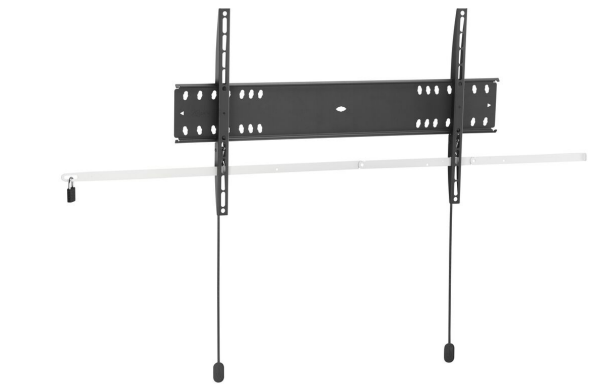

## PFW 4700 Display muurbeugel

### Belangrijke voordelen

- Eenvoudige installatie
- Stijlvol design
- Diefstalpreventie

De vaste, vergrendelbare wandsteun PFW 4700 helpt extra grote platte schermen in openbare ruimten te beschermen tegen diefstal. De PFW 4000-serie is ontworpen voor openbare ruimten die niet onder voortdurend toezicht kunnen staan. Het Vogel's Autolock®-mechanisme vergrendelt het display veilig op zijn plaats en het gestroomlijnde ontwerp zorgt voor een strakke, stijlvolle look. De PFW 4700 is geschikt voor schermen van 55 - 80 inch, met een maximaal gewicht van 75 kg.

# Specificaties

Min. grootte beeldscherm (inch)	55
Max. grootte beeldscherm (inch)	80
Min. horizontaal gatenpatroon (mm)	100
Max. horizontaal gatenpatroon (mm)	600
Min. verticaal gatenpatroon (mm)	100
Max. verticaal gatenpatroon (mm)	400
Max. hoogte van interface (mm)	420
Max. breedte van interface (mm)	727
Max. laadgewicht (kg)	75
Max. laadgewicht (Lbs)	165.35
Positie	Landscape
Onderhoudspositie	Nee
Opties vergrendeling	Slot inbegrepen / geïntegreerd
Autolock	True
Afsluitbaar	True
Artikelnummer (SKU)	7047000
EAN enkele doos	8712285338649
Kleur	Zwart
Certificeringen	TÜV
TÜV-gecertificeerd	Ja
Garantie	5 jaar