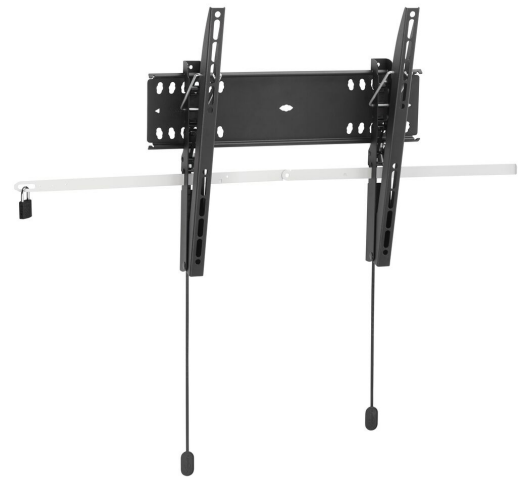

## PFW 4510 Display muurbeugel

### Belangrijke voordelen

- Eenvoudige installatie
- Stijlvol design
- Diefstalpreventie

Deze vergrendelbare muurbeugel met kantelfunctie helpt grote platte schermen in openbare ruimten te beschermen tegen diefstal. De PFW 4000-serie wandsteunen zijn ontworpen voor openbare ruimten die niet onder voortdurend toezicht kunnen staan. Het Vogel's Autolock®-mechanisme vergrendelt het display veilig op zijn plaats en het gestroomlijnde ontwerp zorgt voor een strakke, stijlvolle look. De PFW 4510 is geschikt voor schermen van 42 - 55 inch, met een maximaal gewicht van 50 kg.

# Specificaties

Min. grootte beeldscherm (inch)	42
Max. grootte beeldscherm (inch)	55
Min. horizontaal gatenpatroon (mm)	100
Max. horizontaal gatenpatroon (mm)	400
Min. verticaal gatenpatroon (mm)	100
Max. verticaal gatenpatroon (mm)	400
Max. hoogte van interface (mm)	438
Max. breedte van interface (mm)	460
Max. laadgewicht (kg)	50
Max. laadgewicht (Lbs)	110.23
Kantelen	Kantelsysteem tot 15°
Positie	Landscape
Onderhoudspositie	Nee
Opties vergrendeling	Slot inbegrepen / geïntegreerd
Autolock	True
Afsluitbaar	True
Artikelnummer (SKU)	7045100
EAN enkele doos	8712285338625
Kleur	Zwart
Certificeringen	TÜV
TÜV-gecertificeerd	Ja
Garantie	5 jaar