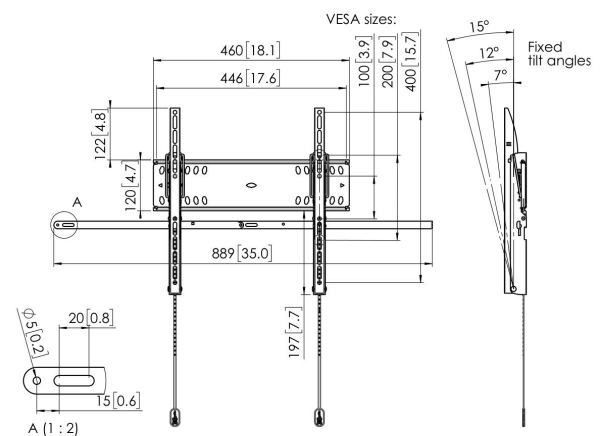

## PFW 4510 Display muurbeugel

### Belangrijke voordelen

- Eenvoudige installatie
- Stijlvol design
- Diefstalpreventie

Deze vergrendelbare muurbeugel met kantelfunctie helpt grote platte schermen in openbare ruimten te beschermen tegen diefstal. De PFW 4000-serie wandsteunen zijn ontworpen voor openbare ruimten die niet onder voortdurend toezicht kunnen staan. Het Vogel's Autolock®-mechanisme vergrendelt het display veilig op zijn plaats en het gestroomlijnde ontwerp zorgt voor een strakke, stijlvolle look. De PFW 4510 is geschikt voor schermen van 42 - 55 inch, met een maximaal gewicht van 50 kg.

# Specificaties

Min. grootte beeldscherm (inch)	42
Max. grootte beeldscherm (inch)	55
Min. horizontaal gatenpatroon (mm)	100
Max. horizontaal gatenpatroon (mm)	400
Min. verticaal gatenpatroon (mm)	100
Max. verticaal gatenpatroon (mm)	400
Max. hoogte van interface (mm)	438
Max. breedte van interface (mm)	460
Max. laadgewicht (kg)	50
Max. laadgewicht (Lbs)	110.23
Kantelen	Kantelsysteem tot 15°
Positie	Landscape
Onderhoudspositie	Nee
Opties vergrendeling	Slot inbegrepen / geïntegreerd
Autolock	True
Afsluitbaar	True
Artikelnummer (SKU)	7045100
EAN enkele doos	8712285338625
Kleur	Zwart
Certificeringen	TÜV
TÜV-gecertificeerd	Ja
Garantie	5 jaar