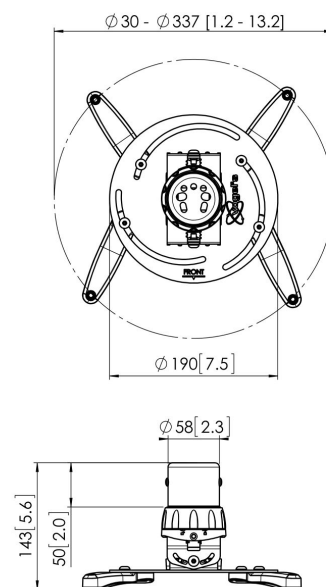

PPC 1500W Projector plafondbeugel

Belangrijke voordelen

- Kabels volledig weggewerkt
- Fijnafstelling tijdens montage
- Fijnafstelling mogelijk na montage
- Diefstalpreventie

De projectorsteun PPC 1500 is speciaal ontwikkeld voor de nieuwste generatie projectoren met een gewicht van maximaal 20 kg. De projector-interface is voorzien van een fundie voor nauwkeurige uitlijning met het projectieoppervlak. De projector blijft na uitlijning in exact dezelfde positie. Met de unieke fritiering kan alle speling uit de interface verbindingen worden gehaald, waardoor deze steun een stevige en uiterst stabiele oplossing is.

PPC 1500W Projector plafondbeugel

Specificaties

Min. afstand tot plafond (mm)	124
Max. afstand tot plafond (mm)	124
Max. laadgewicht (kg)	20
Max. laadgewicht (Lbs)	44.09
Draaien	Tot 360°
Kantelen	Kantelsysteem tot 15°
Reikwijdte (diameter)	30 - 337 mm
Kogelgewricht	15
Artikelnummer (SKU)	7015001
EAN enkele doos	8712285325144
Kleur	Wit
Certificeringen	TÜV
TÜV-gecertificeerd	Ja
Garantie	5 jaar