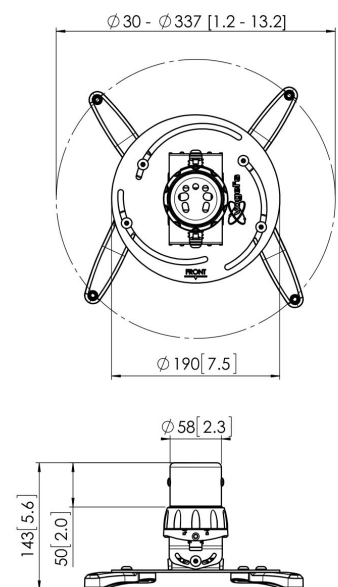

PPC 1500S Projector plafondbeugel

Belangrijke voordelen

- Kabels volledig weggewerkt
- Fijnafstelling tijdens montage
- Fijnafstelling mogelijk na montage
- Diefstalpreventie

De projectorsteun PPC 1500 is speciaal ontwikkeld voor de nieuwste generatie projectoren met een gewicht van maximaal 20 kg. De projector-interface is voorzien van een fundie voor nauwkeurige uitlijning met het projectieoppervlak. De projector blijft na uitlijning in exact dezelfde positie. Met de unieke fritiering kan alle speling uit de interface verbindingen worden gehaald, waardoor deze steun een stevige en uiterst stabiele oplossing is.

PPC 1500S Projector plafondbeugel

Specificaties

Min. afstand tot plafond (mm)	124
Max. afstand tot plafond (mm)	124
Max. laadgewicht (kg)	20
Max. laadgewicht (Lbs)	44.09
Draaien	Tot 360°
Kantelen	Kantelsysteem tot 15°
Reikwijdte (diameter)	30 - 337 mm
Kogelgewricht	15
Artikelnummer (SKU)	7015014
EAN enkele doos	8712285325069
Kleur	Zilver
Certificeringen	TÜV
TÜV-gecertificeerd	Ja
Garantie	5 jaar