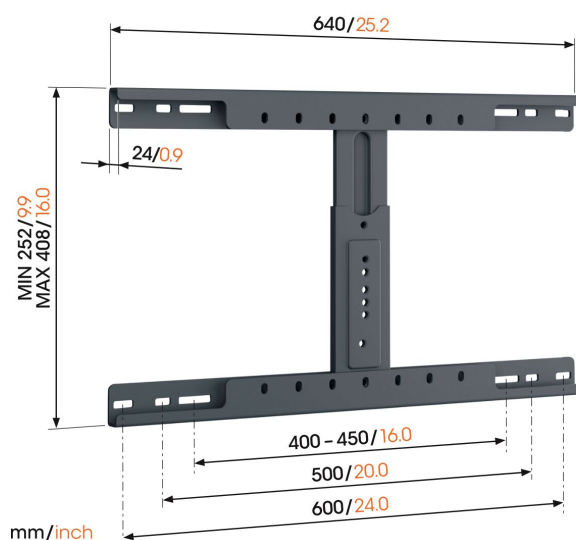

TVA 6950 stud adapter

Belangrijke voordelen

- Eenvoudige installatie
- Solide constructie
- Voor draaibare tv-beugels uit verschillende Vogel's series

Stud adapter (TVA 6950) voor bevestiging van tv aan holle wand

De bevestiging van je tv aan een holle wand moet veilig gebeuren. Vogel's stud adapter (TVA 6950) is dan dé oplossing. De adapter past op stud-afstanden van 16, 20 en 24 inch, of 450 en 600 mm. Het maximale draaggewicht van de stud adapter is 75 kg.

TVA 6950 stud adapter

Specificaties

Max. laadgewicht (kg)	75
Max. laadgewicht (Lbs)	165.35
Kabeldoorvoersysteem	Geïntegreerd kabeldoorvoersysteem
Hoogte	252
Breedte	640
Diepte	24
Artikelnummer (SKU)	6869500
EAN enkele doos	8712285359187
Kleur	Zwart
TÜV-gecertificeerd	Ja
Garantie	2 jaar