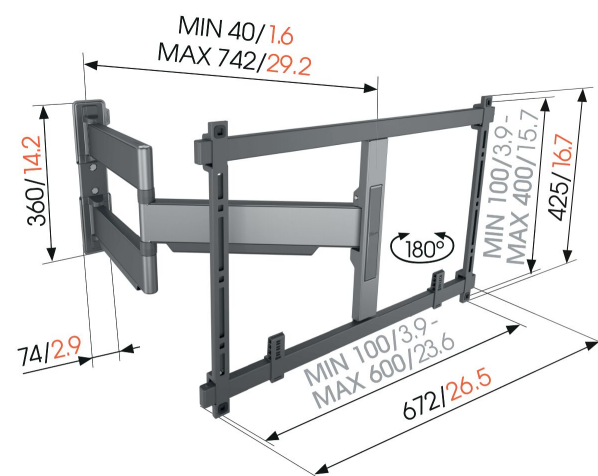

## TVM 5845 Draaibare tv-beugel

### Belangrijke voordelen

- Ultraslank en -sterk - Slechts 4 cm van de muur, ideaal voor grote OLED/QLED tv's
- OneFinger™-beweging - Draai je tv moeiteloos in de gewenste positie
- Perfect rechte montage - Gratis waterpas inbegrepen
- 2D-Leveling™: Je tv altijd waterpas - Nauwkeurig waterpas stellen na installatie (horizontaal en verticaal)
- Beschermende tv-patches - Bescherm de achterkant van je tv met zachte beschermende patches

### Draaibare, ultraslanke tv-beugel voor high-end tv's van 55 tot en met 100 inch

De ELITE Full-Motion+ tv-beugel is speciaal ontworpen om grote tv's volledig tot hun recht te laten komen. Perfect dus voor jouw OLED- of QLED-tv. De tv-muurbeugel is ultraslank, ultrasterk en tot maar liefst 180° draaibaar, zodat je vanuit elke hoek optimaal kunt genieten van je tv. De tv-beugel is geschikt voor schermen van 55 tot en met 100 inch met een gewicht van maximaal 55 kg. Je tv hangt slechts 4 cm van de muur.

# Specificaties

Min. grootte beeldscherm (inch)	55
Max. grootte beeldscherm (inch)	100
Min. hole pattern	100mm x 100mm
Max. hole pattern	600mm x 400mm
Min. horizontaal gatenpatroon (mm)	100
Max. horizontaal gatenpatroon (mm)	600
Min. verticaal gatenpatroon (mm)	100
Max. verticaal gatenpatroon (mm)	400
Universeel of vast gatenpatroon	Universeel
Max. hoogte van interface (mm)	425
Max. breedte van interface (mm)	660
Max. laadgewicht (kg)	55
Max. laadgewicht (Lbs)	121.25
Draaien	Volledig draaibaar (tot 180°)
Aantal scharnierpunten	3
Kabeldoorvoersysteem	Kabelvingers voor kabeldoorvoersysteem aan de achterkant van je tv CIS® kabeldoorvoersysteem
Waterpas inbegrepen	Ja
Artikelnummer (SKU)	5858450
EAN enkele doos	8712285354786
Kleur	Zwart
Certificeringen	EPD TÜV
TÜV-gecertificeerd	Ja
Garantie	15 jaar