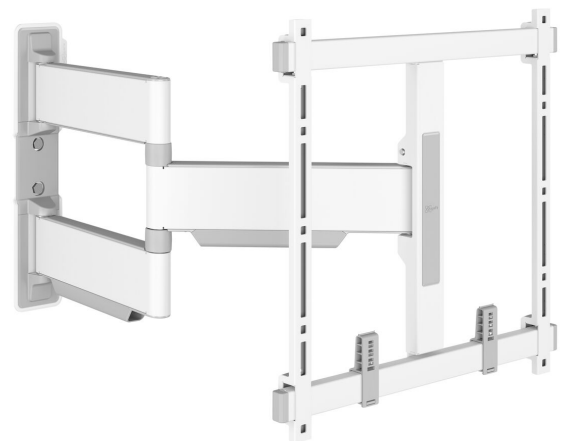

TVM 5445 Draaibare tv-beugel (wit)

Belangrijke voordelen

- Ultraslank en -sterk - Slechts 4 cm van de muur, ideaal voor grote OLED/QLED tv's
- OneFinger™-beweging - Draai je tv moeiteloos in de gewenste positie
- Perfect rechte montage - Gratis waterpas inbegrepen
- 2D-Leveling™: Je tv altijd waterpas - Nauwkeurig waterpas stellen na installatie (horizontaal en verticaal)
- Beschermende tv-patches - Bescherm de achterkant van je tv met zachte beschermende patches

Draaibare, ultraslanke tv-beugel voor high-end tv's van 32 tot en met 65 inch

Met de elegante ELITE Full-Motion+ tv beugel kies je voor design en prestatie. De muurbeugel is speciaal ontworpen voor tv's van 32 tot en met 65 inch en met een gewicht tot 35 kg, en kan tot 180° worden gedraaid zodat je vanuit elke hoek van de kamer optimaal van je tv kunt genieten. In de uitgangspositie is de afstand tussen de tv en de muur slechts 4 cm. Verkrijgbaar in de kleuren wit en platina grijs.

mm/inch
VESA mounting holes

TVM 5445 Draaibare tv-beugel (wit)

Specificaties

Min. grootte beeldscherm (inch)	32
Max. grootte beeldscherm (inch)	65
Min. hole pattern	100mm x 100mm
Max. hole pattern	400mm x 400mm
Min. horizontaal gatenpatroon (mm)	100
Max. horizontaal gatenpatroon (mm)	400
Min. verticaal gatenpatroon (mm)	100
Max. verticaal gatenpatroon (mm)	400
Universeel of vast gatenpatroon	Universeel
Max. hoogte van interface (mm)	425
Max. breedte van interface (mm)	460
Max. laadgewicht (kg)	35
Max. laadgewicht (Lbs)	77.16
Draaien	Volledig draaibaar (tot 180°)
Aantal scharnierpunten	3
Kabeldoorvoersysteem	Kabelvingers voor kabeldoorvoersysteem aan de achterkant van je tv CIS® kabeldoorvoersysteem
Waterpas inbegrepen	Ja
Artikelnummer (SKU)	5854451
EAN enkele doos	8712285355028
Kleur	Wit
Certificeringen	EPD TÜV
TÜV-gecertificeerd	Ja
Garantie	15 jaar