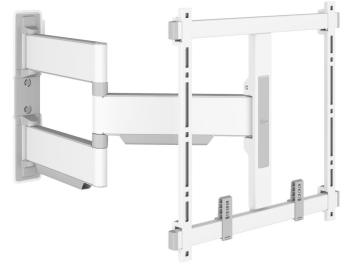

TVM 5445 Draaibare tv-beugel (wit)

Belangrijke voordelen

- Ultraslank en -sterk - Slechts 4 cm van de muur, ideaal voor grote OLED/QLED tv's
- OneFinger™-beweging - Draai je tv moeiteloos in de gewenste positie
- Perfect rechte montage - Gratis waterpas inbegrepen
- 2D-Leveling™: Je tv altijd waterpas - Nauwkeurig waterpas stellen na installatie (horizontaal en verticaal)
- Beschermende tv-patches - Bescherm de achterkant van je tv met zachte beschermende patches

Draaibare, ultraslanke tv-beugel voor high-end tv's van 32 tot en met 65 inch

Met de elegante ELITE Full-Motion+ tv beugel kies je voor design en prestatie. De muurbeugel is speciaal ontworpen voor tv's van 32 tot en met 65 inch en met een gewicht tot 35 kg, en kan tot 180° worden gedraaid zodat je vanuit elke hoek van de kamer optimaal van je tv kunt genieten. In de uitgangspositie is de afstand tussen de tv en de muur slechts 4 cm. Verkrijgbaar in de kleuren wit en platina grijs.

mm/inch
VESA mounting holes

TVM 5445 Draaibare tv-beugel (wit)

Specificaties

Min. grootte beeldscherm (inch)	32
Max. grootte beeldscherm (inch)	65
Min. hole pattern	100mm x 100mm
Max. hole pattern	400mm x 400mm
Min. horizontaal gatenpatroon (mm)	100
Max. horizontaal gatenpatroon (mm)	400
Min. verticaal gatenpatroon (mm)	100
Max. verticaal gatenpatroon (mm)	400
Universeel of vast gatenpatroon	Universeel
Max. hoogte van interface (mm)	425
Max. breedte van interface (mm)	460
Max. laadgewicht (kg)	35
Max. laadgewicht (Lbs)	77.16
Draaien	Volledig draaibaar (tot 180°)
Aantal scharnierpunten	3
Kabeldoorvoersysteem	Kabelvingers voor kabeldoorvoersysteem aan de achterkant van je tv CIS® kabeldoorvoersysteem
Waterpas inbegrepen	Ja
Artikelnummer (SKU)	5854451
EAN enkele doos	8712285355028
Kleur	Wit
Certificeringen	EPD TÜV
TÜV-gecertificeerd	Ja
Garantie	15 jaar