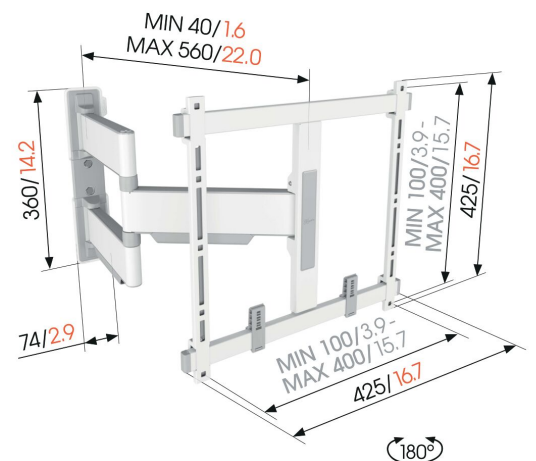

TVM 5445 Draaibare tv-beugel (wit)

Belangrijke voordelen

- Ultraslank en -sterk - Slechts 4 cm van de muur, ideaal voor grote OLED/QLED tv's
- OneFinger™-beweging - Draai je tv moeiteloos in de gewenste positie
- Perfect rechte montage - Gratis waterpas inbegrepen
- 2D-Leveling™: Je tv altijd waterpas - Nauwkeurig waterpas stellen na installatie (horizontaal en verticaal)
- Beschermende tv-patches - Bescherm de achterkant van je tv met zachte beschermende patches

Draaibare, ultraslanke tv-beugel voor high-end tv's van 32 tot en met 65 inch

Met de elegante ELITE Full-Motion+ tv beugel kies je voor design en prestatie. De muurbeugel is speciaal ontworpen voor tv's van 32 tot en met 65 inch en met een gewicht tot 35 kg, en kan tot 180° worden gedraaid zodat je vanuit elke hoek van de kamer optimaal van je tv kunt genieten. In de uitgangspositie is de afstand tussen de tv en de muur slechts 4 cm. Verkrijgbaar in de kleuren wit en platina grijs.

mm/inch
VESA mounting holes

TVM 5445 Draaibare tv-beugel (wit)

Specificaties

Min. grootte beeldscherm (inch)	32
Max. grootte beeldscherm (inch)	65
Min. hole pattern	100mm x 100mm
Max. hole pattern	400mm x 400mm
Min. horizontaal gatenpatroon (mm)	100
Max. horizontaal gatenpatroon (mm)	400
Min. verticaal gatenpatroon (mm)	100
Max. verticaal gatenpatroon (mm)	400
Universeel of vast gatenpatroon	Universeel
Max. hoogte van interface (mm)	425
Max. breedte van interface (mm)	460
Max. laadgewicht (kg)	35
Max. laadgewicht (Lbs)	77.16
Draaien	Volledig draaibaar (tot 180°)
Aantal scharnierpunten	3
Kabeldoorvoersysteem	Kabelvingers voor kabeldoorvoersysteem aan de achterkant van je tv CIS® kabeldoorvoersysteem
Waterpas inbegrepen	Ja
Artikelnummer (SKU)	5854451
EAN enkele doos	8712285355028
Kleur	Wit
Certificeringen	EPD TÜV
TÜV-gecertificeerd	Ja
Garantie	15 jaar