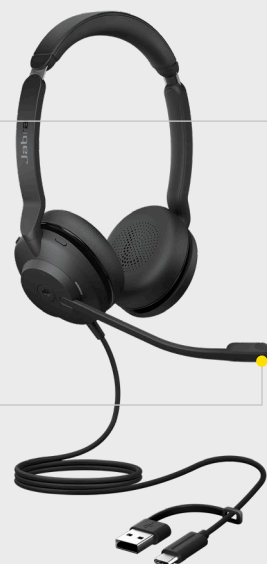

HOE TE BEGINNEN

Sluit de Evolve2 30 SE aan op een USB-A- of een USB-C-poort van uw computer.

Plaats de microfoon bij uw mond.